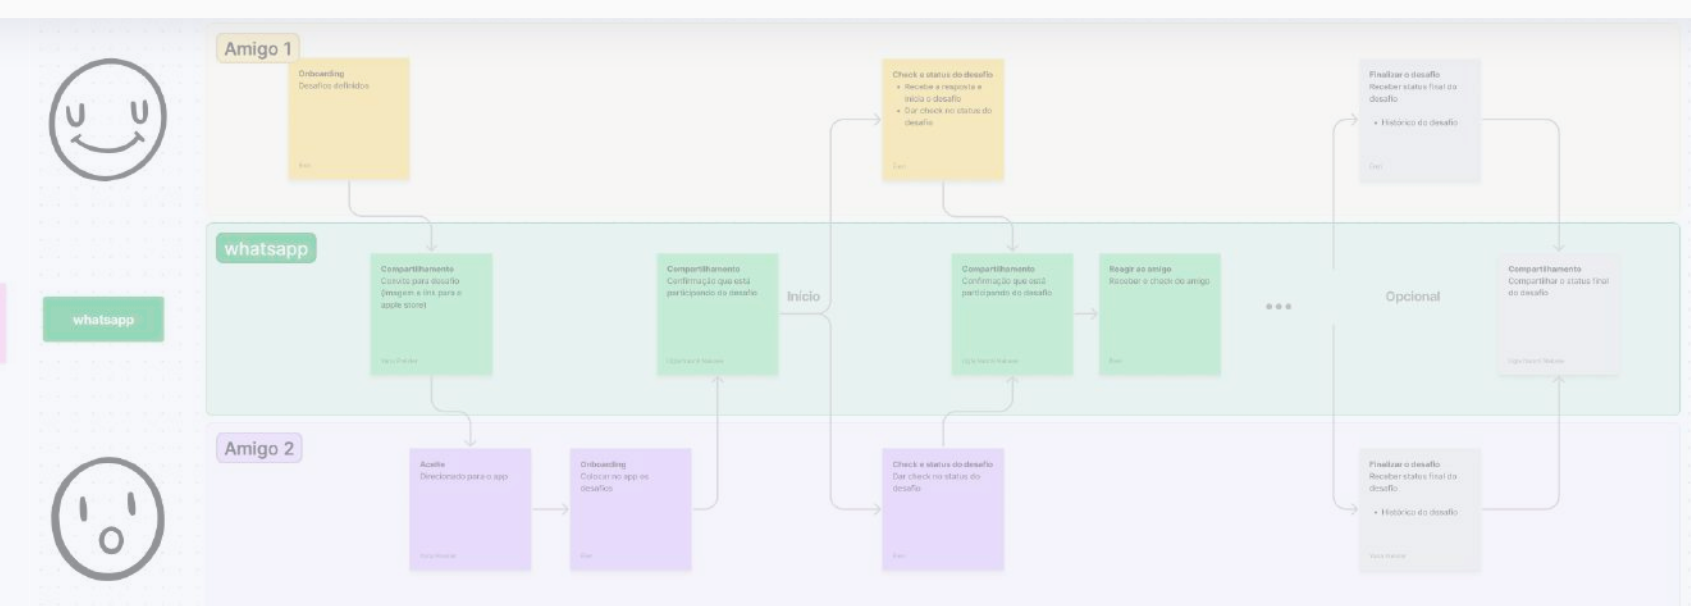

Promovendo contato regular entre amigos à distância por meio de metas conjuntas e conquistas compartilhadas.

Tools for research

Ferramentas para a pesquisa

Desk Research

Search of similar

Field Research

Flowchart

Effort and impact Matrix

Benchmarking

User Journey

Moodboard

Guiding Questions

Respostas

1) Exploração livre in PERGUNTA?

2) Agora com o app,

Completou-se
 Completou co
 Não completo
 Desistiu

Testagem **Dare U**

Participante: Mari Mizuki

Objetivo:

- Validar as principais funcionalidades: Cumprir desafios e compartilhamento.
- Validar onboarding: colocar nome.
- Verificar a edição de desafios.
- Verificar a compreensão dos participantes sobre o objetivo principal da app: compartilhar (entrar em contato com o amigo).
- Validar se ocorre a conversação entre os usuários (via Whatsapp)